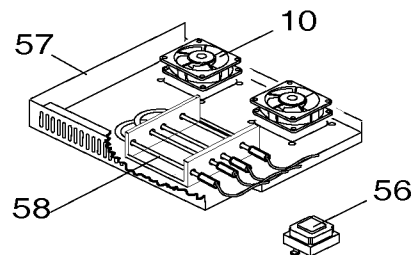

**BAGNO MARIA CON VANO CALDO
BAIN MARIE WITH HEATED CUPBOARD****HOT UNIT SELF SERVICE**

Code	Avv.Type		Ref.	Page	Brand
330256	04	Bain- marie, 2gn	l	2 3	Zanussi
330065	10	Bain- marie, 3gn	a	2 3	Zanussi
330066	10	Bain- marie, 4 gn	b	2 3	Zanussi
330067	10	Bain- marie, 6 gn	c	2 3	Zanussi
331000	06	Bain- marie, 3 gn	d	2 3	Alpeninox
331001	06	Bain- marie, 4 gn	e	2 3	Alpeninox
331002	06	Bain- marie, 6 gn	f	2 3	Alpeninox
332076	04	Bain- marie, 2gn	m	2 3	Electrolux
332000	04	Bain- marie, 3 gn	g	2 3	Electrolux
332001	04	Bain- marie, 4 gn	h	2 3	Electrolux
332002	04	Bain- marie, 6 gn	i	2 3	Electrolux

PLATON SERVICE
8 (800) 50044-47
www.platonservice.com

Pag. Indice
2 Mobile
3 Lista ricambi

Index
Hot unit
Spare parts list

Marchio / Brand: Z-A-E- multi brand
Paese / Country: Tutti / All

up date from serial number 545000...