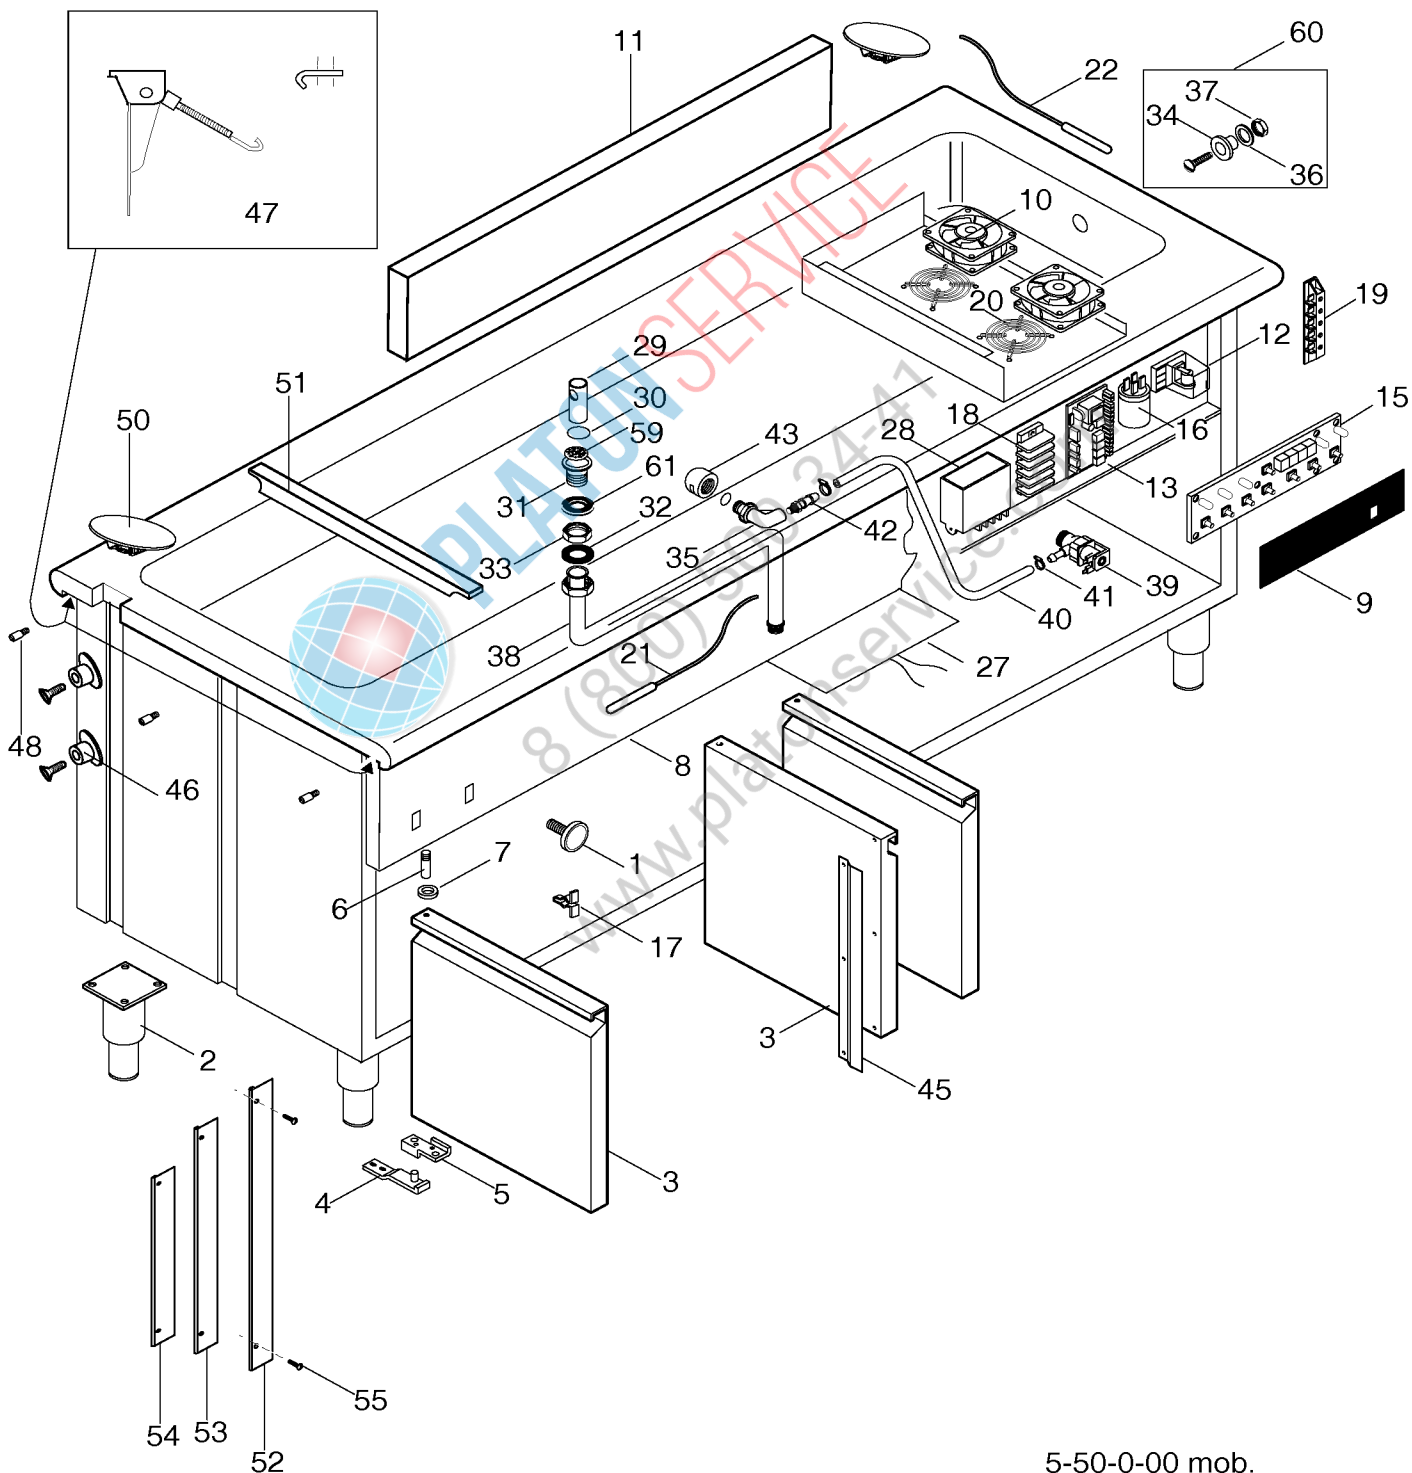

**BAGNO MARIA CON VANO CALDO
BAIN MARIE WITH HEATED CUPBOARD****HOT UNIT SELF SERVICE**

Code	Avv.Type		Ref.	Page	Brand
330256	04	Bain- marie, 2gn	l	2 3	Zanussi
330065	10	Bain- marie, 3gn	a	2 3	Zanussi
330066	10	Bain- marie, 4 gn	b	2 3	Zanussi
330067	10	Bain- marie, 6 gn	c	2 3	Zanussi
331000	06	Bain- marie, 3 gn	d	2 3	Alpeninox
331001	06	Bain- marie, 4 gn	e	2 3	Alpeninox
331002	06	Bain- marie, 6 gn	f	2 3	Alpeninox
332076	04	Bain- marie, 2gn	m	2 3	Electrolux
332000	04	Bain- marie, 3 gn	g	2 3	Electrolux
332001	04	Bain- marie, 4 gn	h	2 3	Electrolux
332002	04	Bain- marie, 6 gn	i	2 3	Electrolux

PLATON SERVICE
8 (800) 50044-47
www.platonservice.com

Pag. Indice
2 Mobile
3 Lista ricambi

Index
Hot unit
Spare parts list

Marchio / Brand: Z-A-E- multi brand
Paese / Country: Tutti / All

up date from serial number 545000...

5-50-0-00 mob.